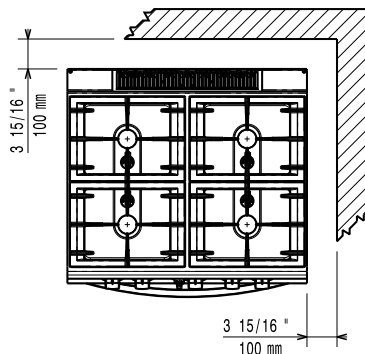

Topp

Gas

Gas, effekt:	28 kW
Standardgasleverans	Natural Gas
Gastyp alternativ:	LPG; Stadsgas
Gasintag:	1/2"
Gasintag alternativ:	Btu/hr (0 kW)

Viktig information

Om maskinen installeras bredvid eller mot en möbel, vägg eller dylikt som är känslig för höga temperaturer, bör ett säkerhetsavstånd på 150 mm lämnas eller någon form av värmeisolering upprättas.

Ugnens arbetstemperatur: 110 °C MIN; 270 °C MAX

Ugnens invändiga dimensioner (bredd): 540 mm

Ugnens invändiga dimensioner (höjd): 300 mm

Ugnens invändiga dimensioner (djup): 650 mm

Ytermått, bredd 800 mm

Ytermått, djup 700 mm

Ytermått, höjd 850 mm

Nettovikt: 80 kg

Effekt främre brännare: 5.5 - 5.5 kW

Effekt bakre brännare 5.5 - 5.5 kW

[NOT TRANSLATED] N7CG

Bakre brännare mått - mm Ø 60 Ø 60

Främre brännare mått - mm Ø 60 Ø 60