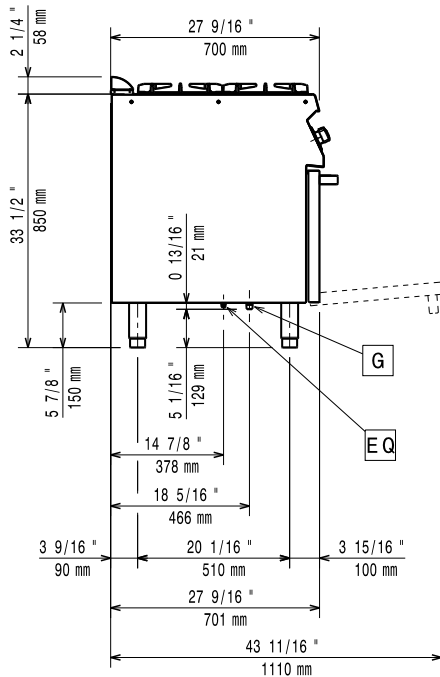

Sida

G = Gasanslutning