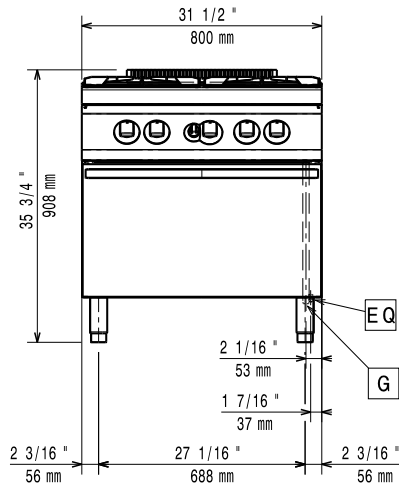

Front

Sida

G = Gasanslutning

Topp

Gas

Gas, effekt:	28 kW
Standardgasleverans	Natural Gas
Gastyp alternativ:	LPG; Stadsgas
Gasintag:	1/2"
Gasintag alternativ:	Btu/hr (0 kW)

Viktig information

Om maskinen installeras bredvid eller mot en möbel, vägg eller dylikt som är känslig för höga temperaturer, bör ett säkerhetsavstånd på 150 mm lämnas eller någon form av värmeisolering upprättas.

Ugnens arbetstemperatur: 110 °C MIN; 270 °C MAX

Ugnens invändiga dimensioner (bredd): 540 mm

Ugnens invändiga dimensioner (höjd): 300 mm

Ugnens invändiga dimensioner (djup): 650 mm

Ytermått, bredd 800 mm

Ytermått, djup 700 mm

Ytermått, höjd 850 mm

Nettovikt: 80 kg

Effekt främre brännare: 5.5 - 5.5 kW

Effekt bakre brännare 5.5 - 5.5 kW

[NOT TRANSLATED] N7CG

Bakre brännare mått - mm Ø 60 Ø 60

Främre brännare mått - mm Ø 60 Ø 60